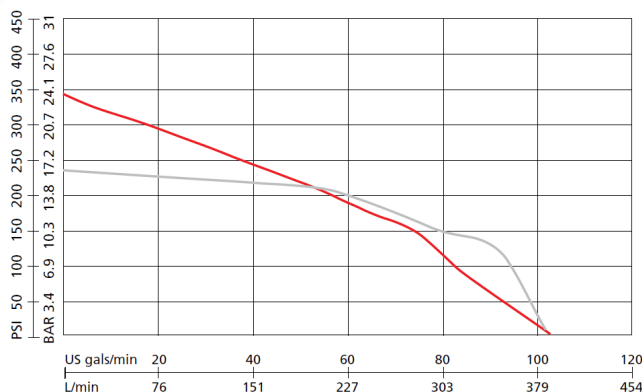

## Datos técnicos

STR2-13P

También disponible para montar en vehículo

STR3-13V

También disponible en configuración portátil

Honda GX390

Peso: 58 kg  
 Motor: Honda GX390 Series  
 Tipo de motor: Gas 4-Stroke  
**Caudal vs Presión**  
 Presión máxima: 15,9 bar  
 Caudal libre: 397 l/min  
 Altura máxima: 162 m

Caudal	Presión
L/min	bar
367	6,9
299	10,3
220	13,8

Honda GX390

Peso: 59 kg  
 Motor: Honda GX390 Series  
 Tipo de motor: Gas 4-Stroke  
**Caudal vs Presión**  
 Presión máxima: 23,8 bar  
 Caudal libre: 386 l/min  
 Altura máxima: 243 m